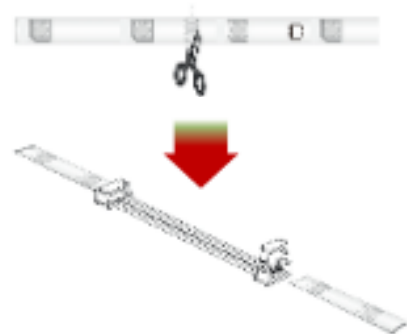

H.I Tech

流れる テープ ライト

流れる雅の光

MODEL : TPILO01

- ◆ 店舗内外の飾りに最適な流れるイルミネーション!
- ◆ リモコン付きなので、電源の入り切りや設定が簡単に出来る!
- ◆ カット& ジョインで用途は更に拡大!
- ◆ 保護テープを外して貼り付け、張り付け簡単!

～～店舗のイメージチェンジに～～

LED テープの長さは5メートル

カット アンド ジョインで用途は拡
流れる雅の光

- ◆ LED の寿命は 50,000時間以上で安心
- ◆ 防水なので屋外でも安心（IP 65）
- ◆ 各設定に付いては、10メートル先からでもリモコンで調整可能
- ◆ 使用温度範囲は-20℃～60℃
- ◆ 光の流れのカラーの変化が楽しみです
- ◆ テープはカットして使用が可能で利用範囲が広い

※ 備考：仕様及び外観は改良のため予告なく変更することがございますので予めご了承下さい。

H.I TECH 株式会社